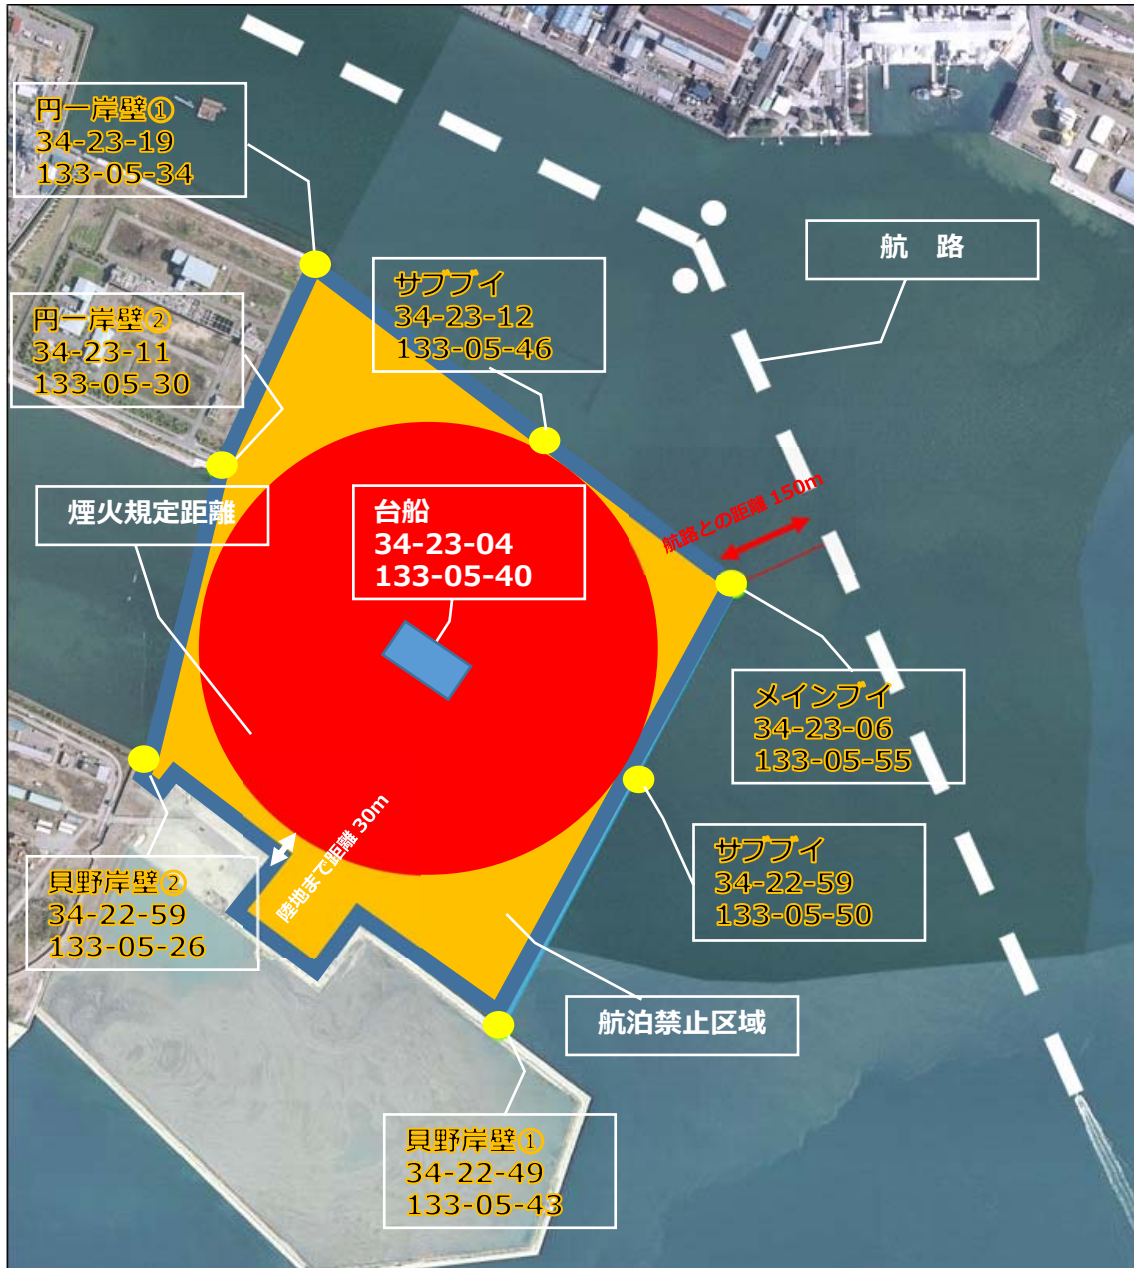

2024 やっさ花火フェスタ 花火打上に係る周辺地図

2024年5月1日現在のものですので、詳細については変更となる可能性があります。