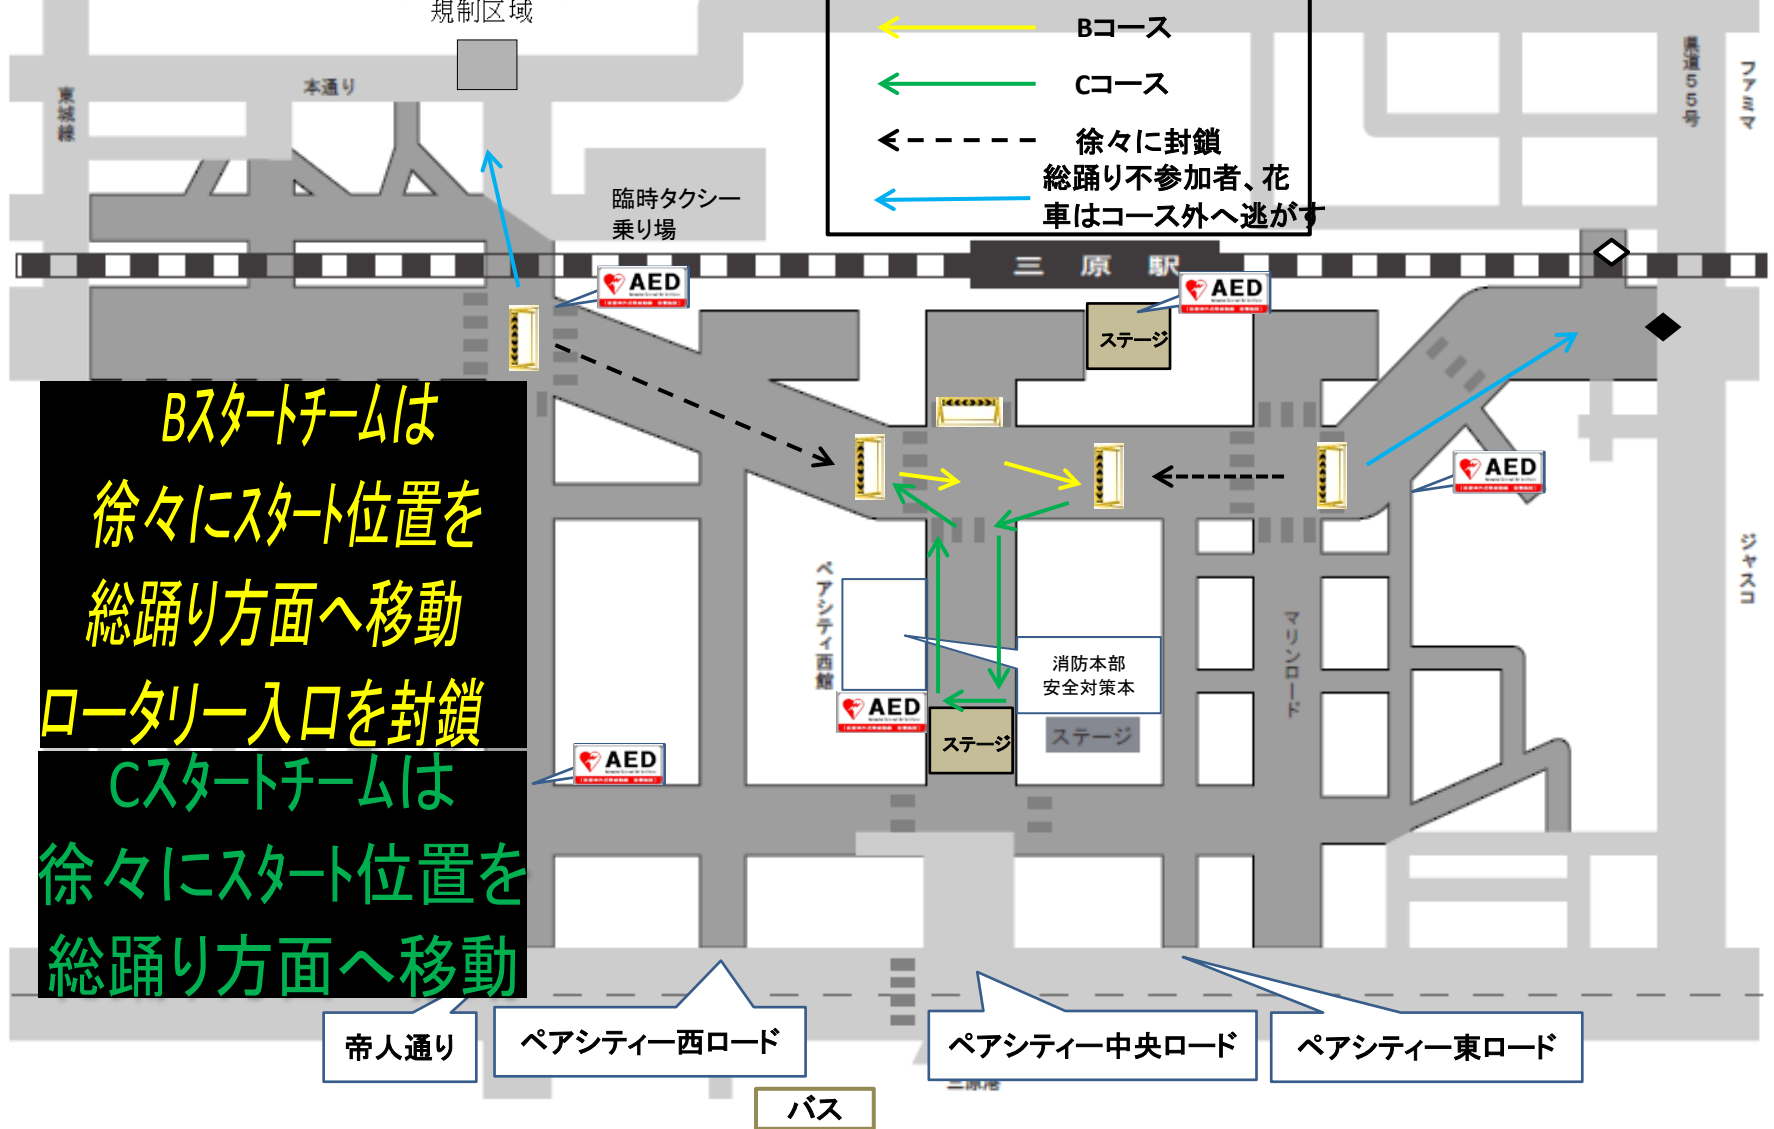

やさ踊りコース

規制区域

本通り

都立通

臨時タクシー
乗り場

三原駅

津島通

シヤクロ

ペアシティ西ロード

バス

ペアシティ中央ロード

ペアシティ東ロード

ペアシティ西館

ペアシティ東館

ステージ

ステージ

ステージ

AED

AED

AED

AED

AED

本通り

本通り

子供やっさ踊りコース

規制区域

子供やさ総踊りコース

	バリアード
	Bコース
	Cコース
	徐々に封鎖
	総踊り不参加者、花車はコース外へ逃がす

Bスタートチームは
 徐々にスタート位置を
 総踊り方面へ移動
 ローター入口を封鎖

Cスタートチームは
 徐々にスタート位置を
 総踊り方面へ移動