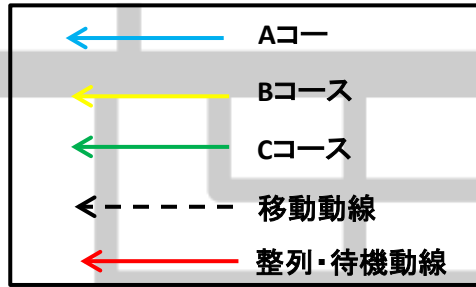

やさ踊りコース

規制区域

本通り

都立通

臨時タクシー
乗り場

三原駅

津島通

シヤクロ

帝人通り

ペアシティー西ロード

バス

ペアシティー中央ロード

ペアシティー東ロード

やさ総踊りコース

規制区域

	バリケード
	Aコース
	Bコース
	Cコース
	徐々に封鎖
	総踊り不参加者、花車はコース外へ逃がす