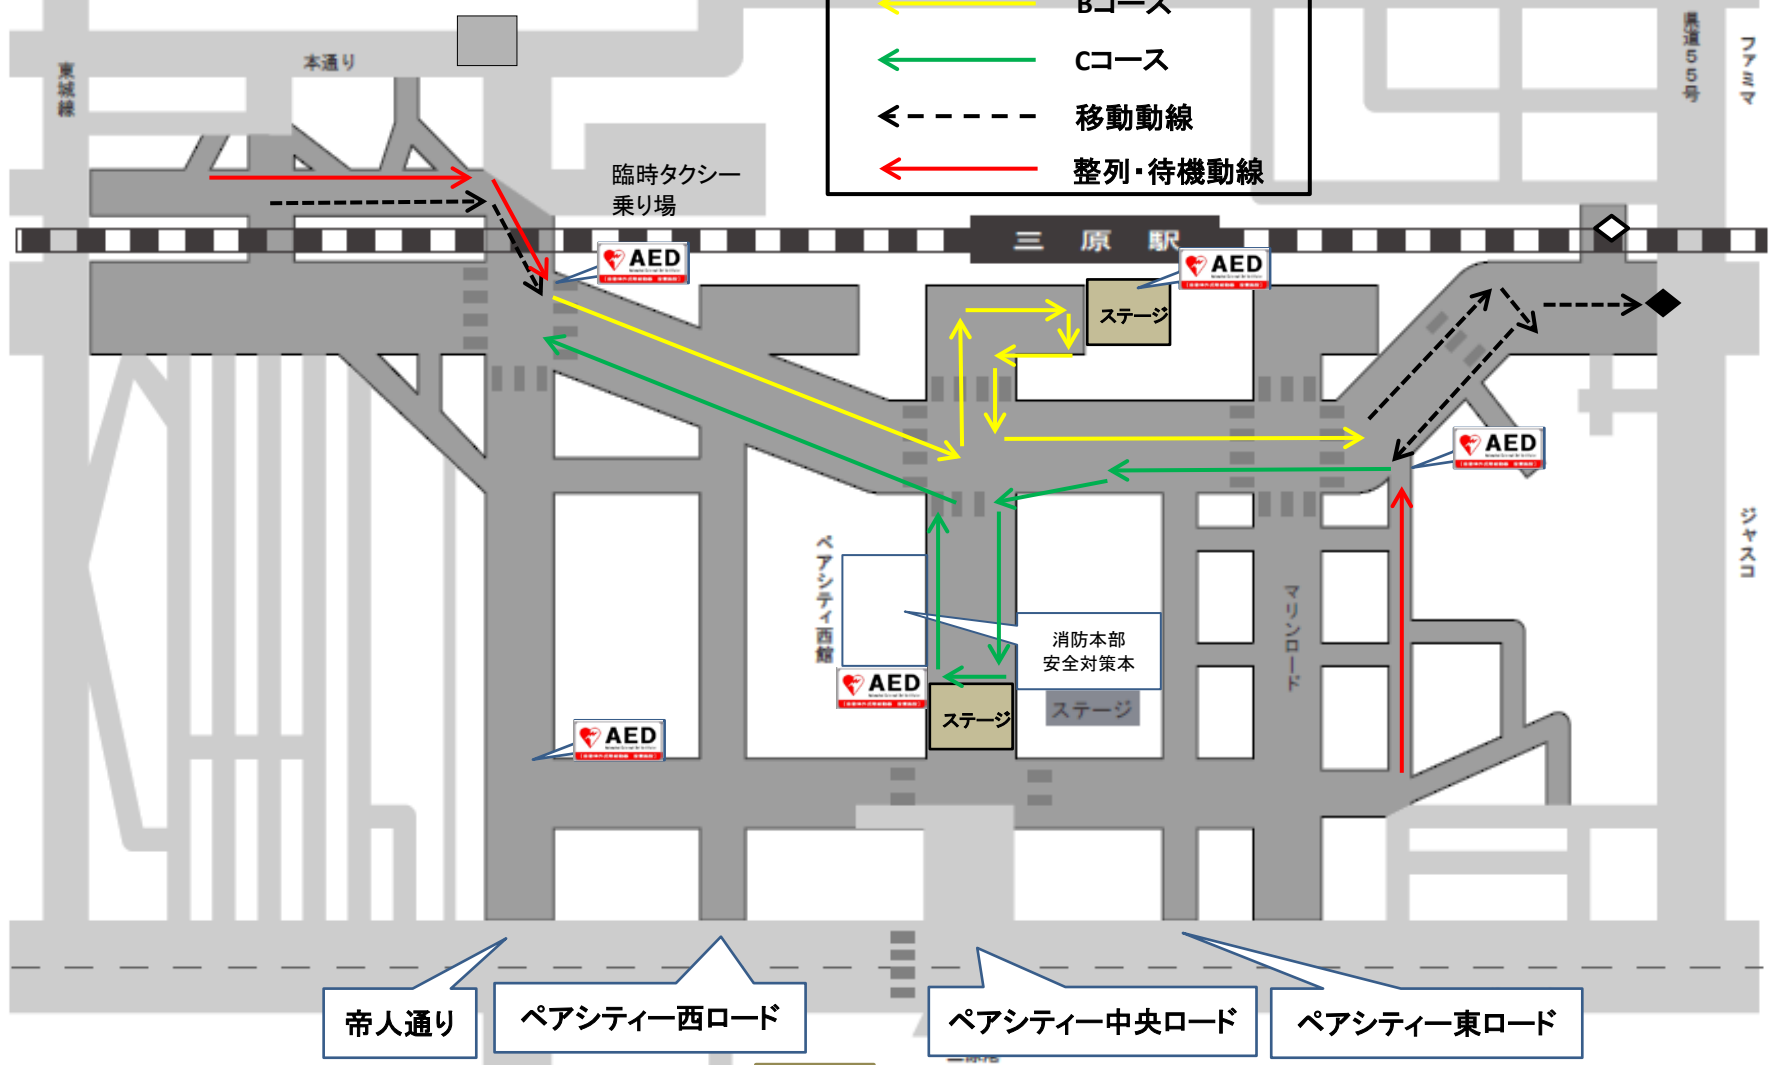

やさ踊りコース

規制区域

本通り

都立通

臨時タクシー
乗り場

三原駅

津島通

シヤクロ

ペアシティ西ロード

バス

ペアシティ中央ロード

ペアシティ東ロード

ペアシティ西館

ペアシティ東館

ステージ

ステージ

ステージ

AED

AED

AED

AED

AED

本通り

本通り

子供やっさ踊りコース

規制区域

子供やさ総踊りコース

	バリアード
	Bコース
	Cコース
	徐々に封鎖
	総踊り不参加者、花車はコース外へ逃がす

Bスタートチームは
 徐々にスタート位置を
 総踊り方面へ移動
 ローター入口を封鎖

Cスタートチームは
 徐々にスタート位置を
 総踊り方面へ移動