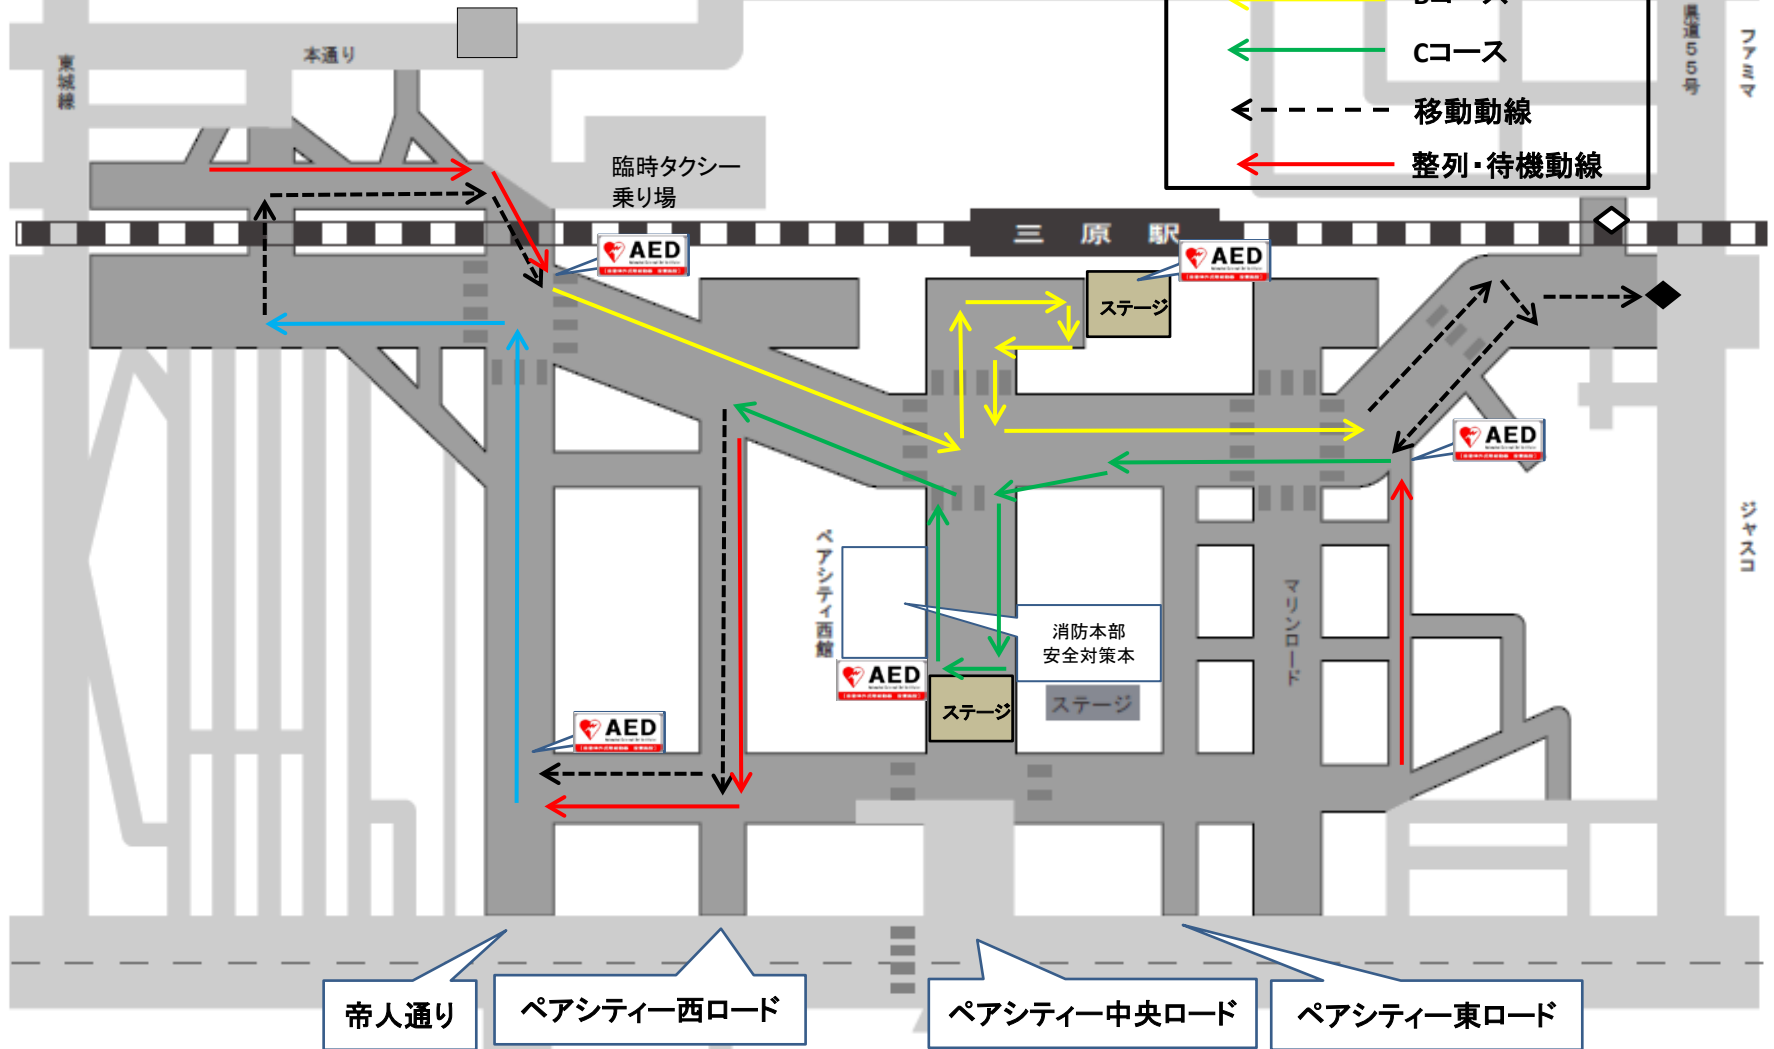

やさ踊りコース

規制区域

本通り

都立通

臨時タクシー
乗り場

三原駅

津島通

シヤクロ

帝人通り

ペアシティー西ロード

バス

ペアシティー中央ロード

ペアシティー東ロード

やさ総踊りコース

規制区域

	バリケード
	Aコース
	Bコース
	Cコース
	徐々に封鎖
	総踊り不参加者、花車はコース外へ逃がす

県道55号
FM4

ジャスコ

三原駅

臨時タクシー
乗り場

Aスタートチームは
総踊り会場へ向けて誘導

Bスタートチームは
徐々にスタート位置を
総踊り方面へ移動

Cスタートチームは
徐々にスタート位置を
総踊り方面へ移動

帝人通り

ペアシティ西ロード

バス

ペアシティ中央ロード

ペアシティ東ロード

ペアシティ西館

ペアシティ東館

ステージ

ステージ