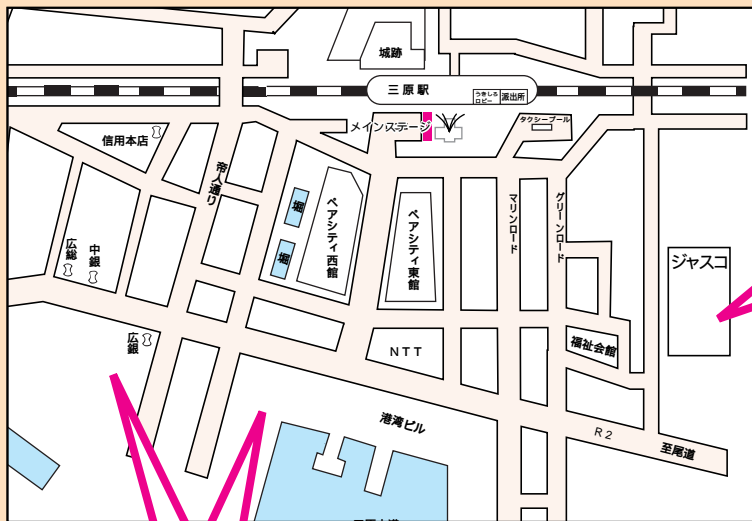

## バス臨時発着 場所のご案内

## やっさ祭りへはバスで

祭りは混雑が予想されますので、できるだけバスをご利用ください。  
8月6日(金)・7日(土)は、17時以降、次の場所から発着します。ただし、17時までには到着する便でも交通渋滞が予測される便は、到着場所を変更しております。

中之町・深町・糸崎町・木原町  
国道フェリー方面発着場  
ジャスコ 発着場

### 芸陽バス

6日(金)・7日(土)の17:00以降は「臥竜橋」「広銀前」「三原棧橋」「三原営業所」で運行いたします。  
最寄りの停留所をご利用ください。

### しまなみライナー

17:00以降は発着場所を三原内港(着)・広銀前(発)に変更します。

八幡・幸崎・沼田東団地・高坂・小泉  
西野・田野浦・新倉 方面発着場  
広銀前 発 棧橋前 着 (三原内港)

期間中変更となるバス時刻表は、うきしろロビーで配布しています。  
うきしろロビー(三原駅東隣) TEL67-5877